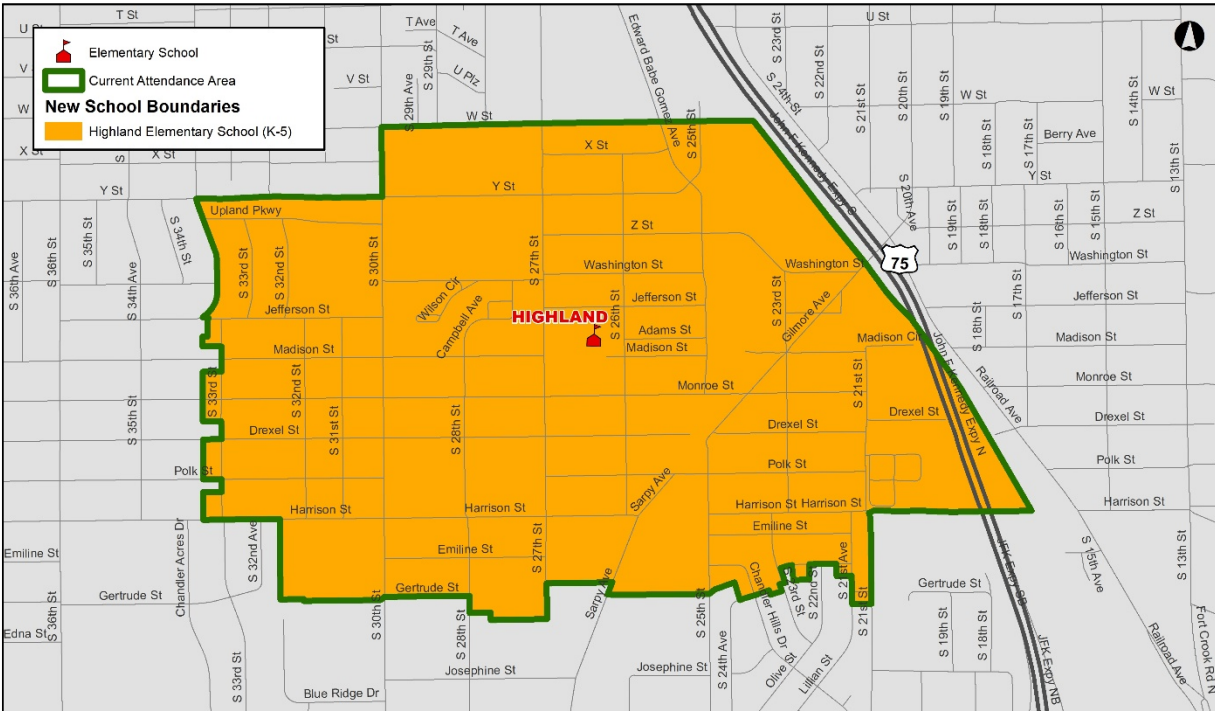

Actualización de la Fase 2 de bonos, construcción y Límites de la escuela primaria Highland

Construcción:

- A partir del año escolar 2020-21, La escuela primaria Highland se someterá a renovaciones.
 - Las clases de Highland serán alojadas fuera del sitio (más información por venir).

- Highland Elementary no tiene cambios de límites.

Configuración de nivel de grado:

- A partir del año escolar 2023-24, Highland Elementary se convertirá en una escuela de PK-5.
- Las clases de sexto grado realizarán la transición a la escuela secundaria Bryan.